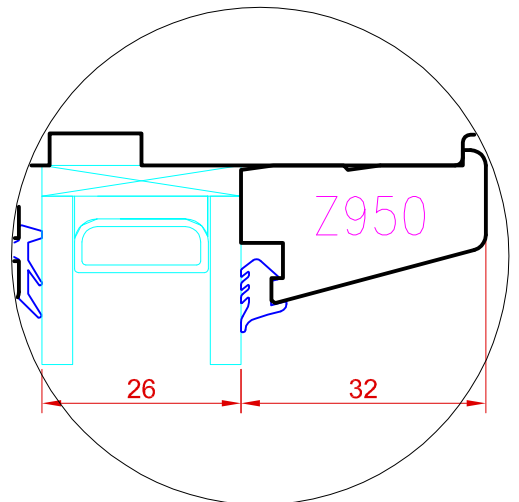

JOONISE NR:

DK13.2.11

MÕÖT: 1:1

KINNITATUD:

VJ.

ALTERNATIIV

2Klaasi

Tootja jätab endale õiguse teha muudatusi !