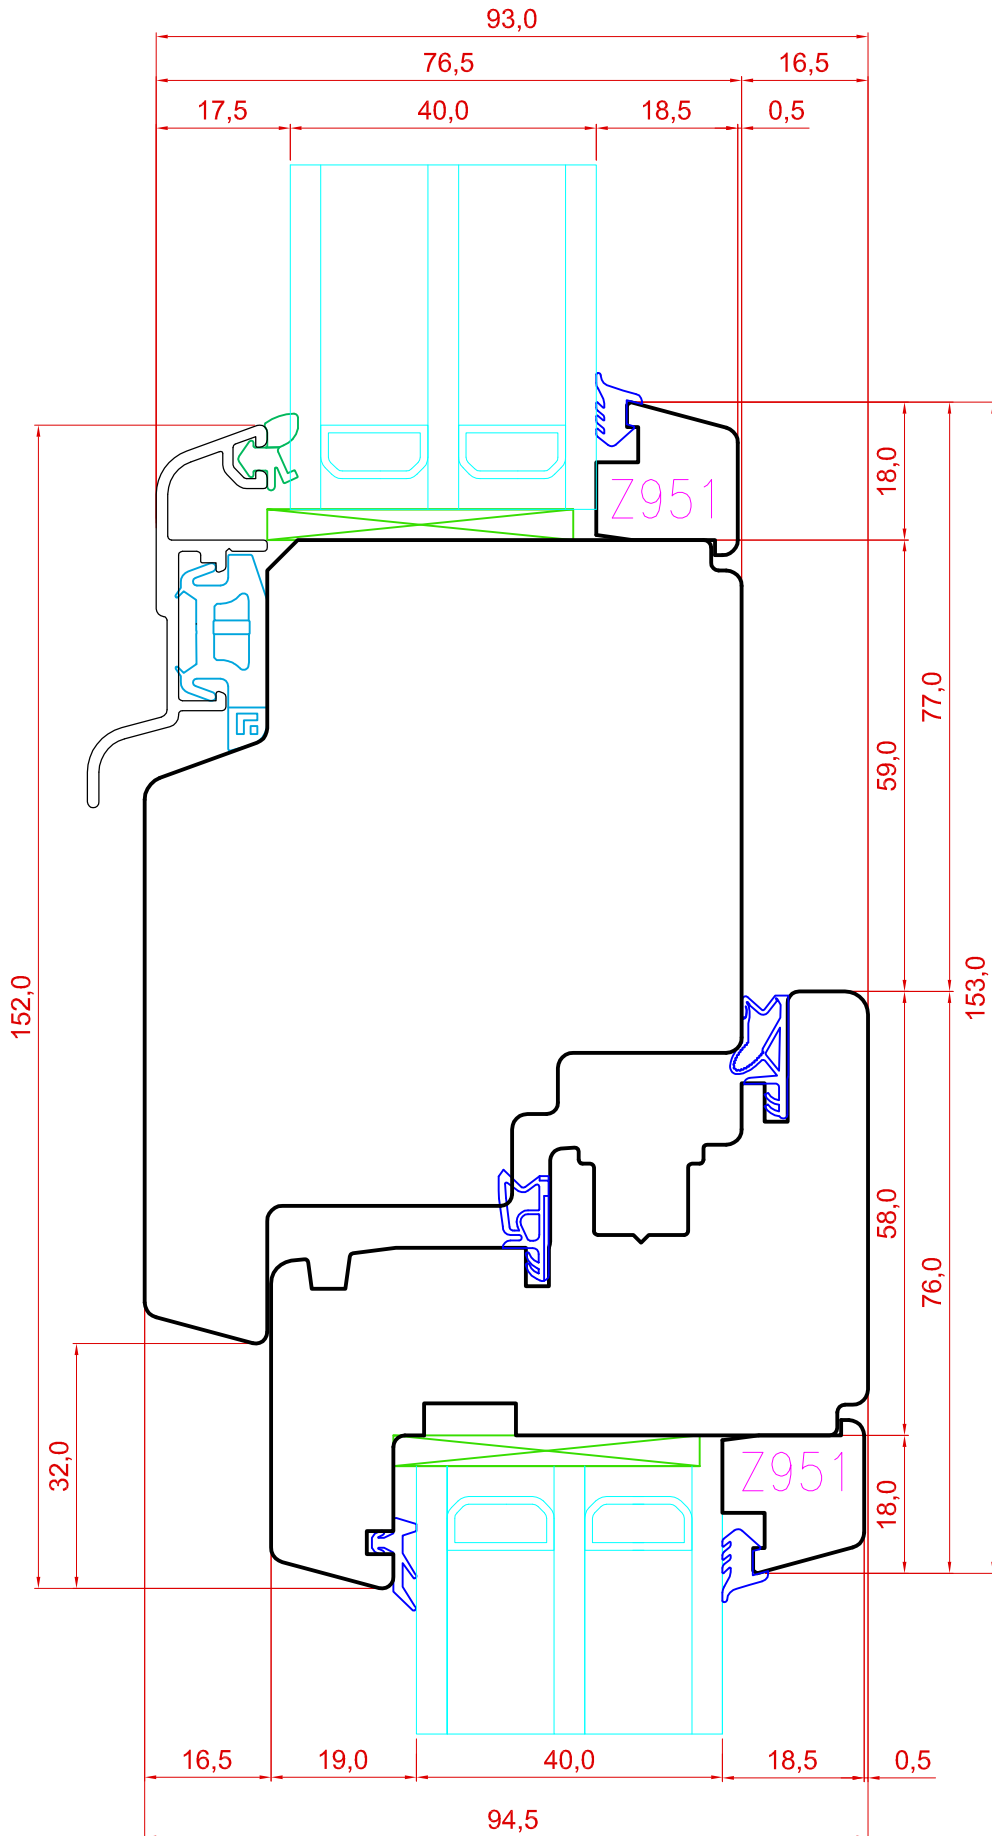

TOOTMINE.

Viking Window AS
Mõo, Järvamaa 72751 tlf.372 38 48 900

KUUPÄEV: 26.02.13 VJ.

REVISION A:

REVISION B:

REVISION C:

SAKSA TÜÜPI DK13 AKEN

VERT.LÕIGE HOR. KINNISEST IMPOSTIST
KOOS ALUMISE RAAMIGA.

JOONISE NR:

DK13.2.11

MÕÖT: 1:1

KINNITATUD:

VJ.

ALTERNATIIV

2Klaasi

Tootja jätab endale õiguse teha muudatusi !